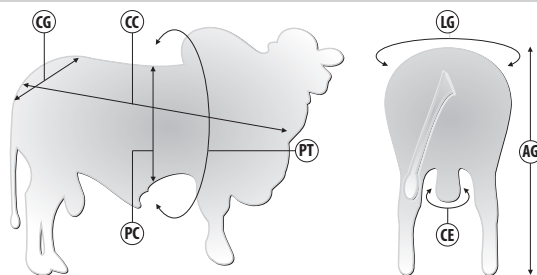

Pedigree

Medidas aos 22 meses | 491 kg

Siglas	CC	AG	CG	LG	PT	PC	CE
Medidas (cm)	140	133	41	42	185	69	30

SUMÁRIO DELTAGEN 2023 - DESMAMA

	PN	D160	GND	CD	PD	MUS-D	UM-D	INDD
DEP	-0.56	8.33	4.03	0.18	0.37	0.28	--	18.08
ACC.	0.78	0.78	0.78	0.78	0.78	0.78	0.78	0.78
TOP %	13%	5%	5%	8%	1%	3%	51%	2%

SUMÁRIO DELTAGEN 2023 - SOBREANO

	D240	GS	D400	GNF	CS	PS	MUS-S	UM-S	PE/I	IPP	R-MAT	IPREC	INDF
DEP	40.11	5.22	48.43	9.26	0.19	0.42	0.34	-0.01	0.40	1.55	13.46	5.39	15.18
ACC.	0.78	0.78	0.78	0.78	0.78	0.78	0.78	0.78	0.78	0.64	0.55	0.71	0.76
TOP %	3%	2%	2%	2%	9%	1%	3%	53%	16%	60%	12%	25%	2%