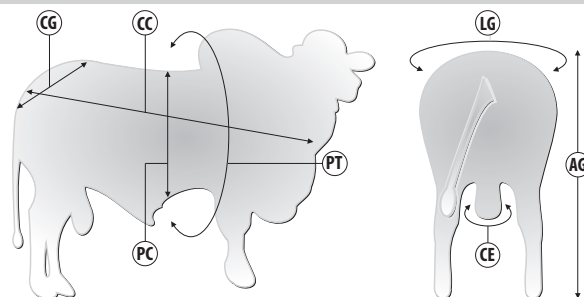

### Pedigree

### Medidas aos 25 meses | 673 kg

Siglas	CC	AG	CG	LG	PT	PC	CE
Medidas (cm)	158	151	58	56	213	--	40