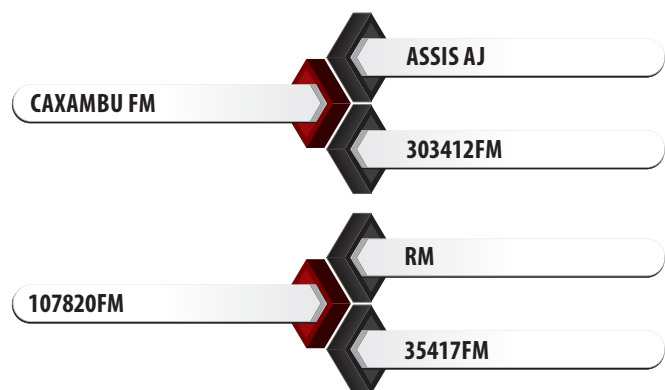

CAXAMBU FM X RM | Reg: 205222FM | Criador: Agropecuária Maragopipe Ltda | Data de Nascimento: 10/09/2022

### Pedigree