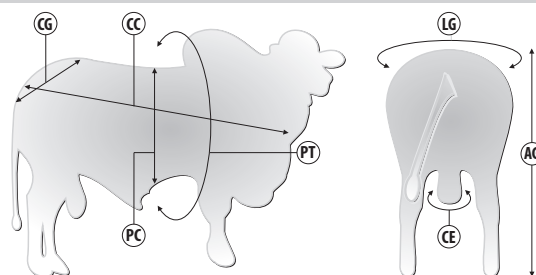

### Pedigree

### Medidas aos 26 meses | 731 kg

Siglas	CC	AG	CG	LG	PT	PC	CE
Medidas (cm)	156	157	54	47	209	77	41