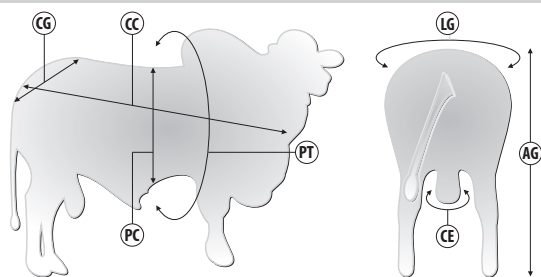

Pedigree

Medidas aos 26 meses | 658 kg

Siglas	CC	AG	CG	LG	PT	PC	CE
Medidas (cm)	155	148	54	54	200	75	42

SUMÁRIO ABCZ | PMGZ 2023

	PM-EM	PN-ED	PD-ED	PA-ED	PS-ED	IPP (dias)	PE365 (cm)	PE450 (cm)	STAY	E.C	PREc	MUSC S	iABCZ
DEP	0.69	0.45	4.50	6.67	10.70	-9.16	0.28	-0.20	--	0.86	0.89	1.92	21.70
ACC.	0.18	0.28	0.27	0.24	0.28	0.14	0.16	0.27	--	0.13	0.13	0.13	--
DECA	2	10	1	1	1	2	1	9	--	2	1	1	1