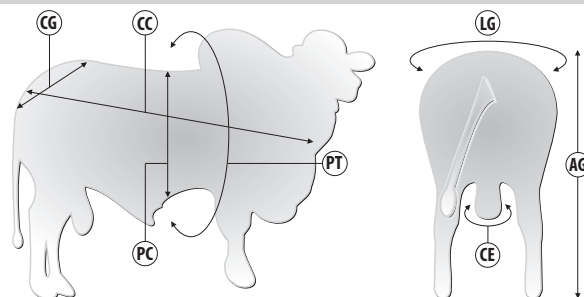

PICASSO TUL X LITIO AJ | Reg: 1062922TUL | Criador: Tulipa Agropecuária | Data de Nascimento: 07/09/2022

Pedigree

Medidas aos 25 meses | 584 kg

Siglas	CC	AG	CG	LG	PT	PC	CE
Medidas (cm)	153	146	54	56	--	--	37

SUMÁRIO DELTAGEN 2024 - DESMAMA

	PN	D160	GND	CD	PD	MUS-D	UM-D	I-DESM
DEP	-0.56	16.42	7.76	0.38	0.45	0.35	0.37	29.07
ACC.	78	78	78	78	78	78	78	76
TOP, %	13%	1%	1%	1%	1%	1%	98%	1%

SUMÁRIO DELTAGEN 2024 - SOBREANO