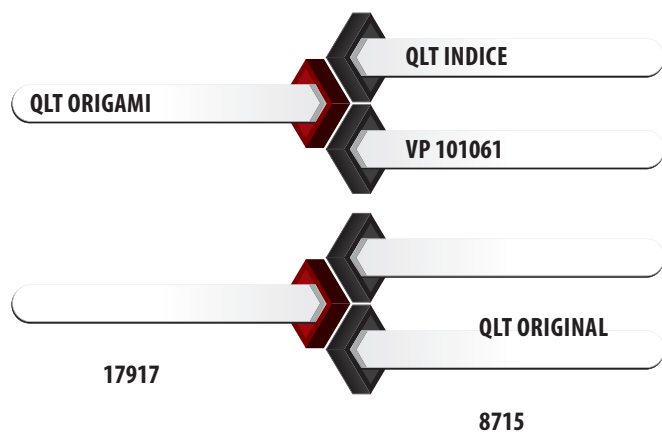

N084

QLT TORQUE DA AGROPONTIERI

QLT ORIGAMI X QLT ORIGINAL | Reg: 10319 | Criador: Agropecuária Pontieri | Data de Nascimento: 31/08/2019

Pedigree

Medidas aos 27 meses | 673 kg

Siglas	CC	AG	CG	LG	PT	PC	CE
Medidas (cm)	152	152	58	56	204	75	45

AVALIAÇÃO GENÉTICA 2023 - QUALITAS

	D_NAS	D_NMAT	D_DES	D_DMAT	D_MAT	D_GPD	D_P365	D_SOB	D_MUS	D_GES	D_IPP	D_STAY	IND. QUALITAS
DEP	14.97	-0.05	2.42	3.99	5.20	5.80	5.92	8.22	0.33	-0.61	-2.11	14.97	13.41
ACC.	19	--	76	20	--	75	71	--	74	2.40	2.10	19	--
TOP, %	3%	--	30%	2%	6%	4%	15%	10%	5%	10%	20%	3%	--