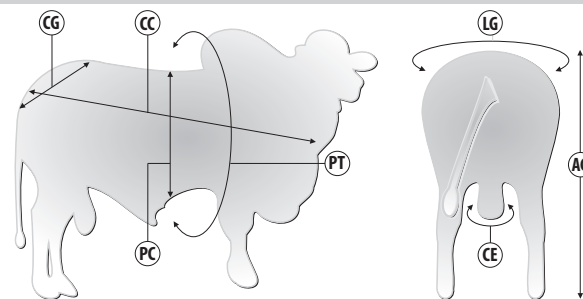

N084

QLT TORQUE DA AGROPONTIERI

QLT ORIGAMI X QLT ORIGINAL | Reg: 10319 | Criador: Agropecuária Pontieri | Data de Nascimento: 31/08/2019

Pedigree

Medidas aos 27 meses | 673 kg

Siglas	CC	AG	CG	LG	PT	PC	CE
Medidas (cm)	152	152	58	56	204	75	45