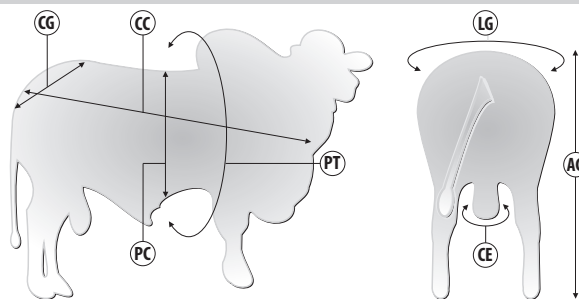

N0161 BALA TUL

ESPECIAL TUL X URUS TUL | Reg: 1016621TUL2 | Criador: Tulipa Agropecuária | Data de Nascimento: 04/08/2021

Pedigree

Medidas aos 26 meses | 710 kg

Siglas	CC	AG	CG	LG	PT	PC	CE
Medidas (cm)	167	161	56	56	226	73	43

SUMÁRIO DELTAGEN 2024 - DESMAMA

	PN	D160	GND	CD	PD	MUS-D	UM-D	I-DESM
DEP	-0.60	8.56	3.91	0.27	0.35	0.35	0.52	19.23
ACC.	78	78	78	78	78	78	78	78
TOP, %	12%	4%	5%	2%	1%	1%	38%	2%

SUMÁRIO DELTAGEN 2024 - SOBREANO