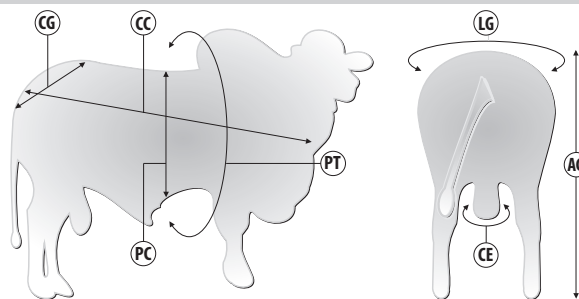

## Pedigree

## Medidas aos 26 meses | 650 kg

Siglas	CC	AG	CG	LG	PT	PC	CE
Medidas (cm)	162	152	62	56	250	--	41