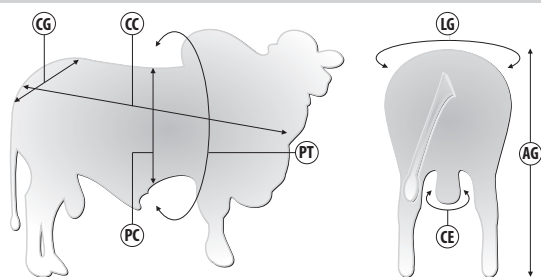

## Pedigree

## Medidas aos 27 meses | 642 kg

Siglas	CC	AG	CG	LG	PT	PC	CE
Medidas (cm)	155	151	49	50	200	75	42