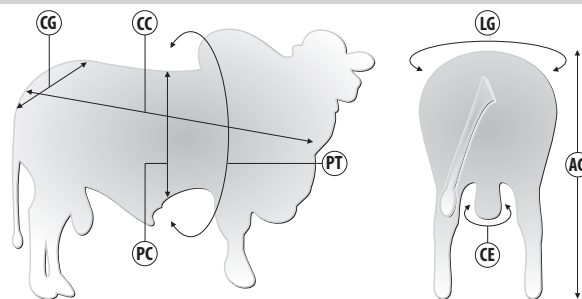

ASSIS AJ X TORPEDO PA | Reg: 0013319HJ | Criador: Fazenda Monte Alegre | Data de Nascimento: 12/08/2017

Pedigree

Medidas aos 39 meses | 984 kg

Siglas	CC	AG	CG	LG	PT	PC	CE
Medidas (cm)	170	154	62	60	242	86	48

SUMÁRIO ALIANÇA 2024 - DESMAMA

	PN	D160	GND	CD	PD	MUS-D	UM-D	I-DESM
DEP	-0.22	13.57	6.02	0.30	0.45	0.28	0.41	25.37
ACC.	97	97	97	97	97	97	99	97
DECA	32%	1%	1%	1%	1%	3%	100%	1%

SUMÁRIO ALIANÇA 2024 - SOBREANO