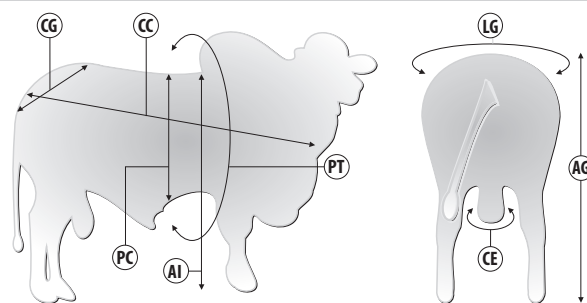

ASSIS AJ X TORPEDO PA | Reg: 0013319HJ | Criador: Fazenda Monte Alegre | Data de Nascimento: 12/08/2017

Pedigree

Medidas aos 39 meses | 984 kg

Siglas	CC	AG	AI	CG	LG	PT	PC	CE
Medidas (cm)	170	154	-	62	60	242	86	48

SUMÁRIO ALIANÇA 2025 - DESMAMA

	PN	D160	GND	CD	PD	MUS-D	UM-D	I-DESM
DEP	-0.33	11.76	5.40	0.26	0.35	0.18	0.42	22.93
ACC.	98	98	98	98	98	98	99	95
TOP, %	25%	2%	1%	2%	1%	12%	92%	1%

SUMÁRIO ALIANÇA 2025 - SOBREANO